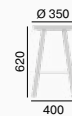

26 kg

SP-490-3-N1

SP-500W

7 kg

SP-500W-N1

SP-670W

8 kg

SP-670W-NC