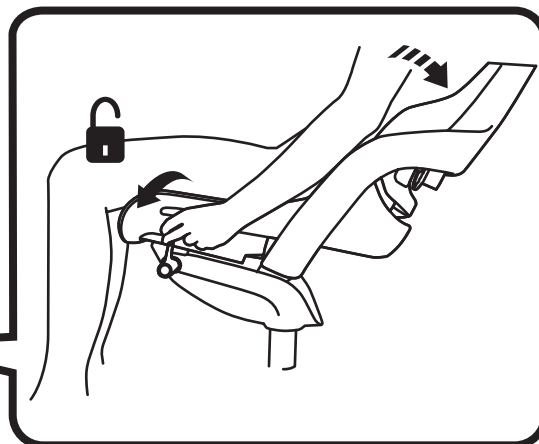

WAU 2

WAU 2 - W-709-W-BL418

5 908242 405308 >

1

Píst a kolečka zasadíte do kříže

2

Sedák zasadíte na píst

3

Pomocí páky na boku ovládáte sklon opěráku

4

Výškově stavitelné područky

5