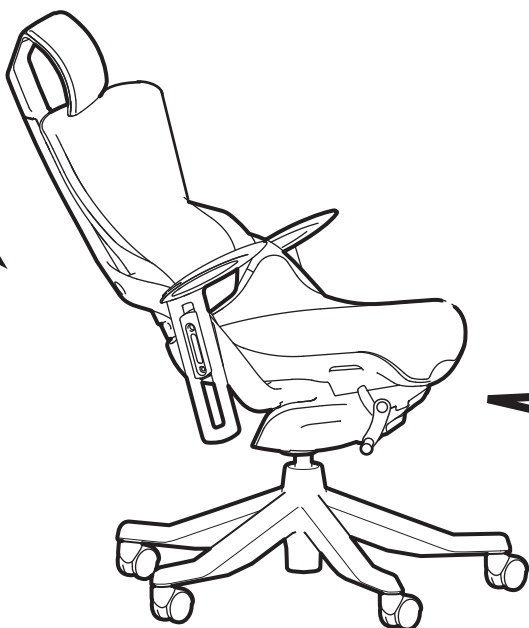

WAU 2

WAU 2 - W-709-W-BL418

5 908242 405308 >

1

Píst a kolečka zasadíte do kříže

2

Sedák zasadíte na píst

3

Pomocí páky na boku ovládáte sklon opěráku

4

Výškově stavitelné područky

5