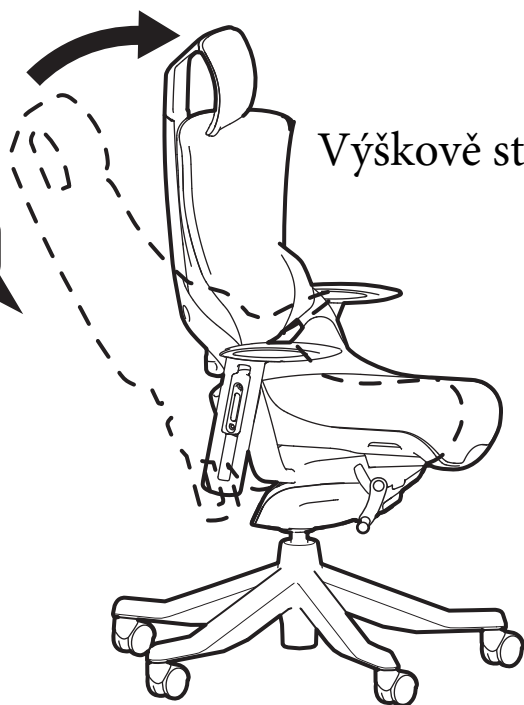

WAU 2

WAU 2 - W-709-W-BL418

5 908242 405308 >

1

Píst a kolečka zasadíte do kříže

2

Sedák zasadíte na píst

3

Pomocí páky na boku ovládáte sklon opěráku

4

Výškově stavitelné područky

5