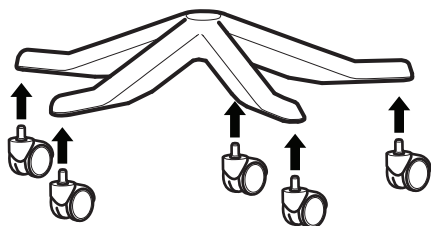

WAU 2

WAU 2 - W-709-W-BL418

5 908242 405308 >

1

Píst a kolečka zasadíte do kříže

2

Sedák zasadíte na píst

3

Pomocí páky na boku ovládáte sklon opěráku

4

Výškově stavitelné područky

5