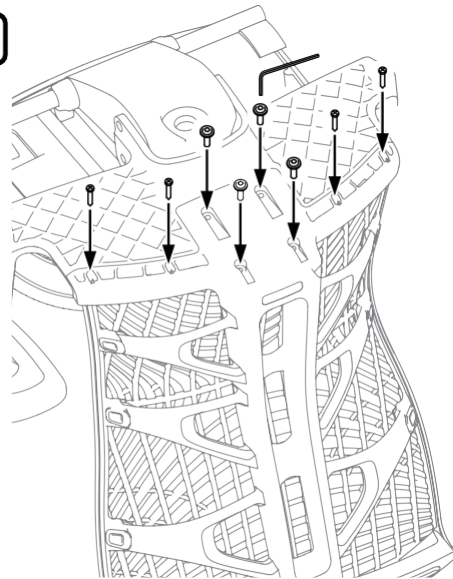

REYA

REYA - 1228BNB-B-RS01

Montážní návod

UNIQUE
DESIGN FOR PEOPLE

1 x

4 x

4 x

5 x

1 x

1 x

1 x

1 x

1

2

3

4