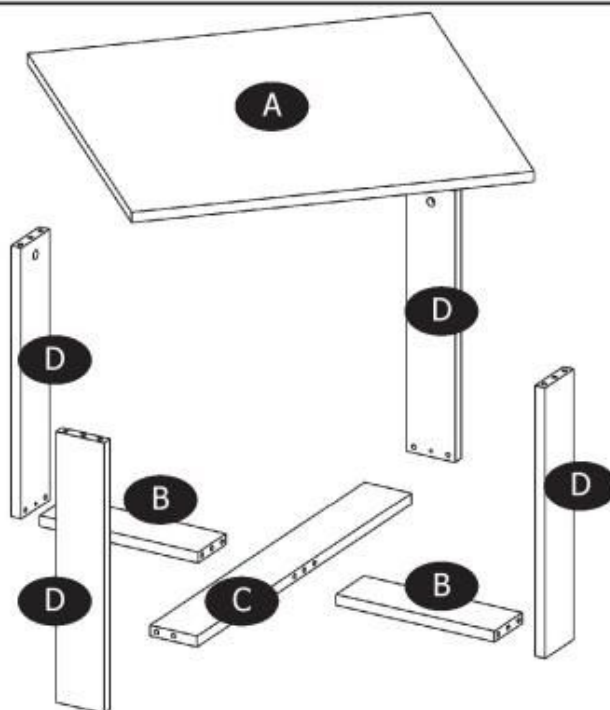

COFFEE TABLES CROSS (67x67x49,3cm)

ŁAWA CROSS (67x67x49,3cm)

HALMAR Sp. z o.o., ul. Centralnego Okręgu Przemysłowego 2,
37-450 Stalowa Wola, POLSKA / POLAND
tel. +48 15 843 28 10, fax: +48 15 842 19 57,
e-mail: office@halmar.com.pl

Potrzebne narzędzia Tools required

Elementy znajdujące się w opakowaniach/ Other elements

Okucia znajdujące się w opakowaniu/ Parts in the packaging

 8x	 12x	 Φ8x35mm 20x
 4x	 12x	 2x

2

2

3

4